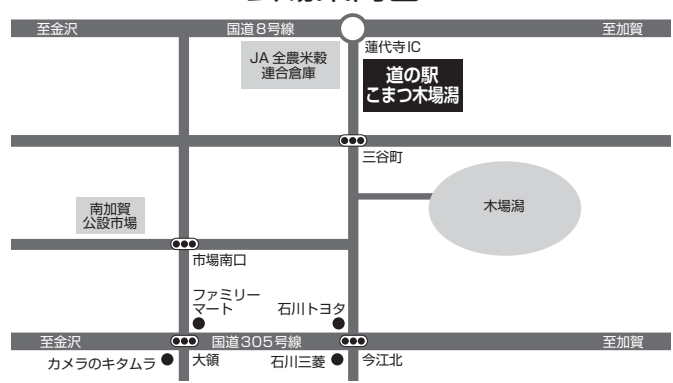

(なくなり次第終了)

場所

道の駅こまつ木場潟

主催 / JA小松市苗代支店・たけのこ部会

協賛 / JA小松市・全農石川県本部・JA小松市苗代支店 運営委員会・生産組合

JA小松市 青壮年部苗代支部 松陽地区・道の駅こまつ木場潟

東山産 たけのこ即売会

春の味覚
を味わおう!

新型コロナウイルスへの感染予防と拡散防止のため、会場の衛生強化に努めております。ご来場の際はマスクの着用およびソーシャルディスタンスの確保をお願いします。

マスク着用

ソーシャル
ディスタンス

会場案内図

●お問い合わせ / JA小松市 苗代支店 ☎22-4311